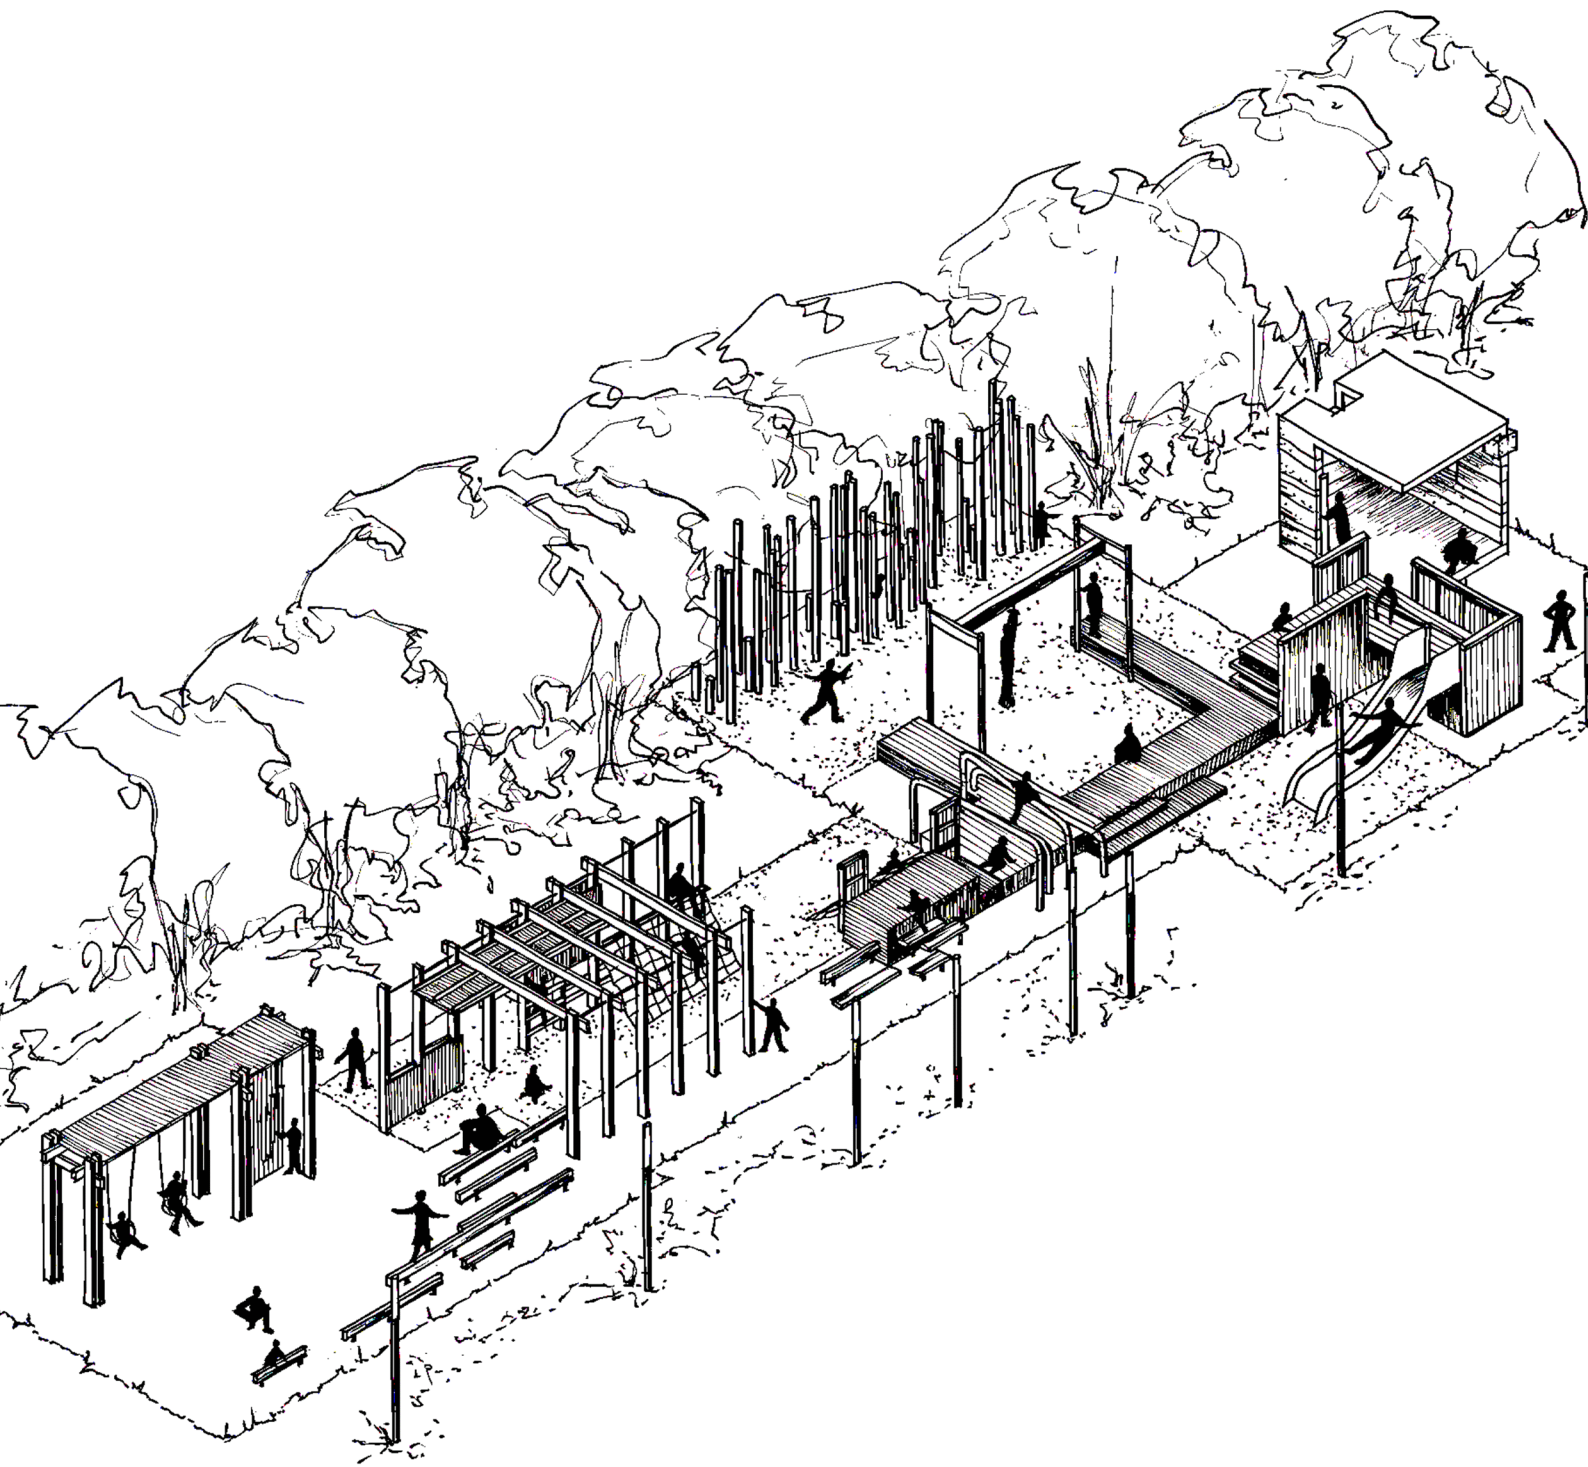

Телефон: 8 (911) 454-50-35

e-mail: arbismaf@mail.ru