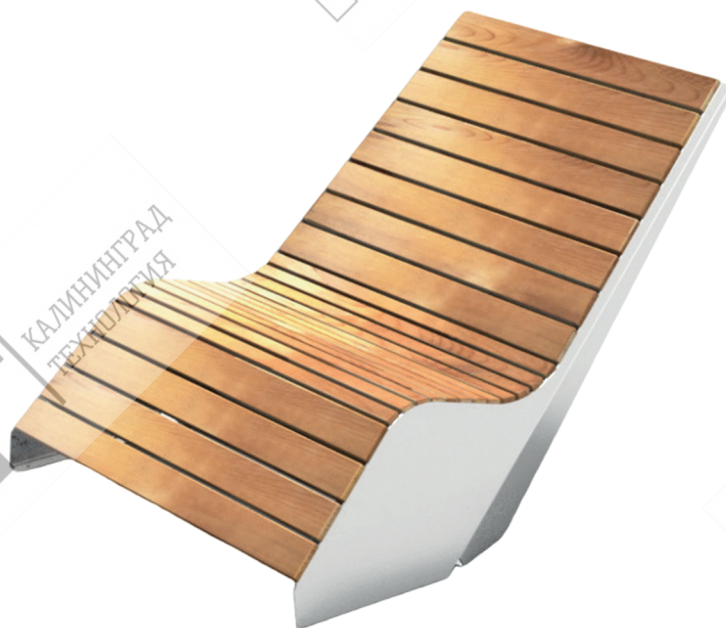

Арт.
ЛПД 6

Лежак парковый
двухместный ЛПД 6

Длина: 1290 мм
Высота: 1070 мм
Ширина: 1530 мм
Опоры: сталь,
полимерная
порошковая покраска
Сиденье и спинка: из
хвойных пород
древесины